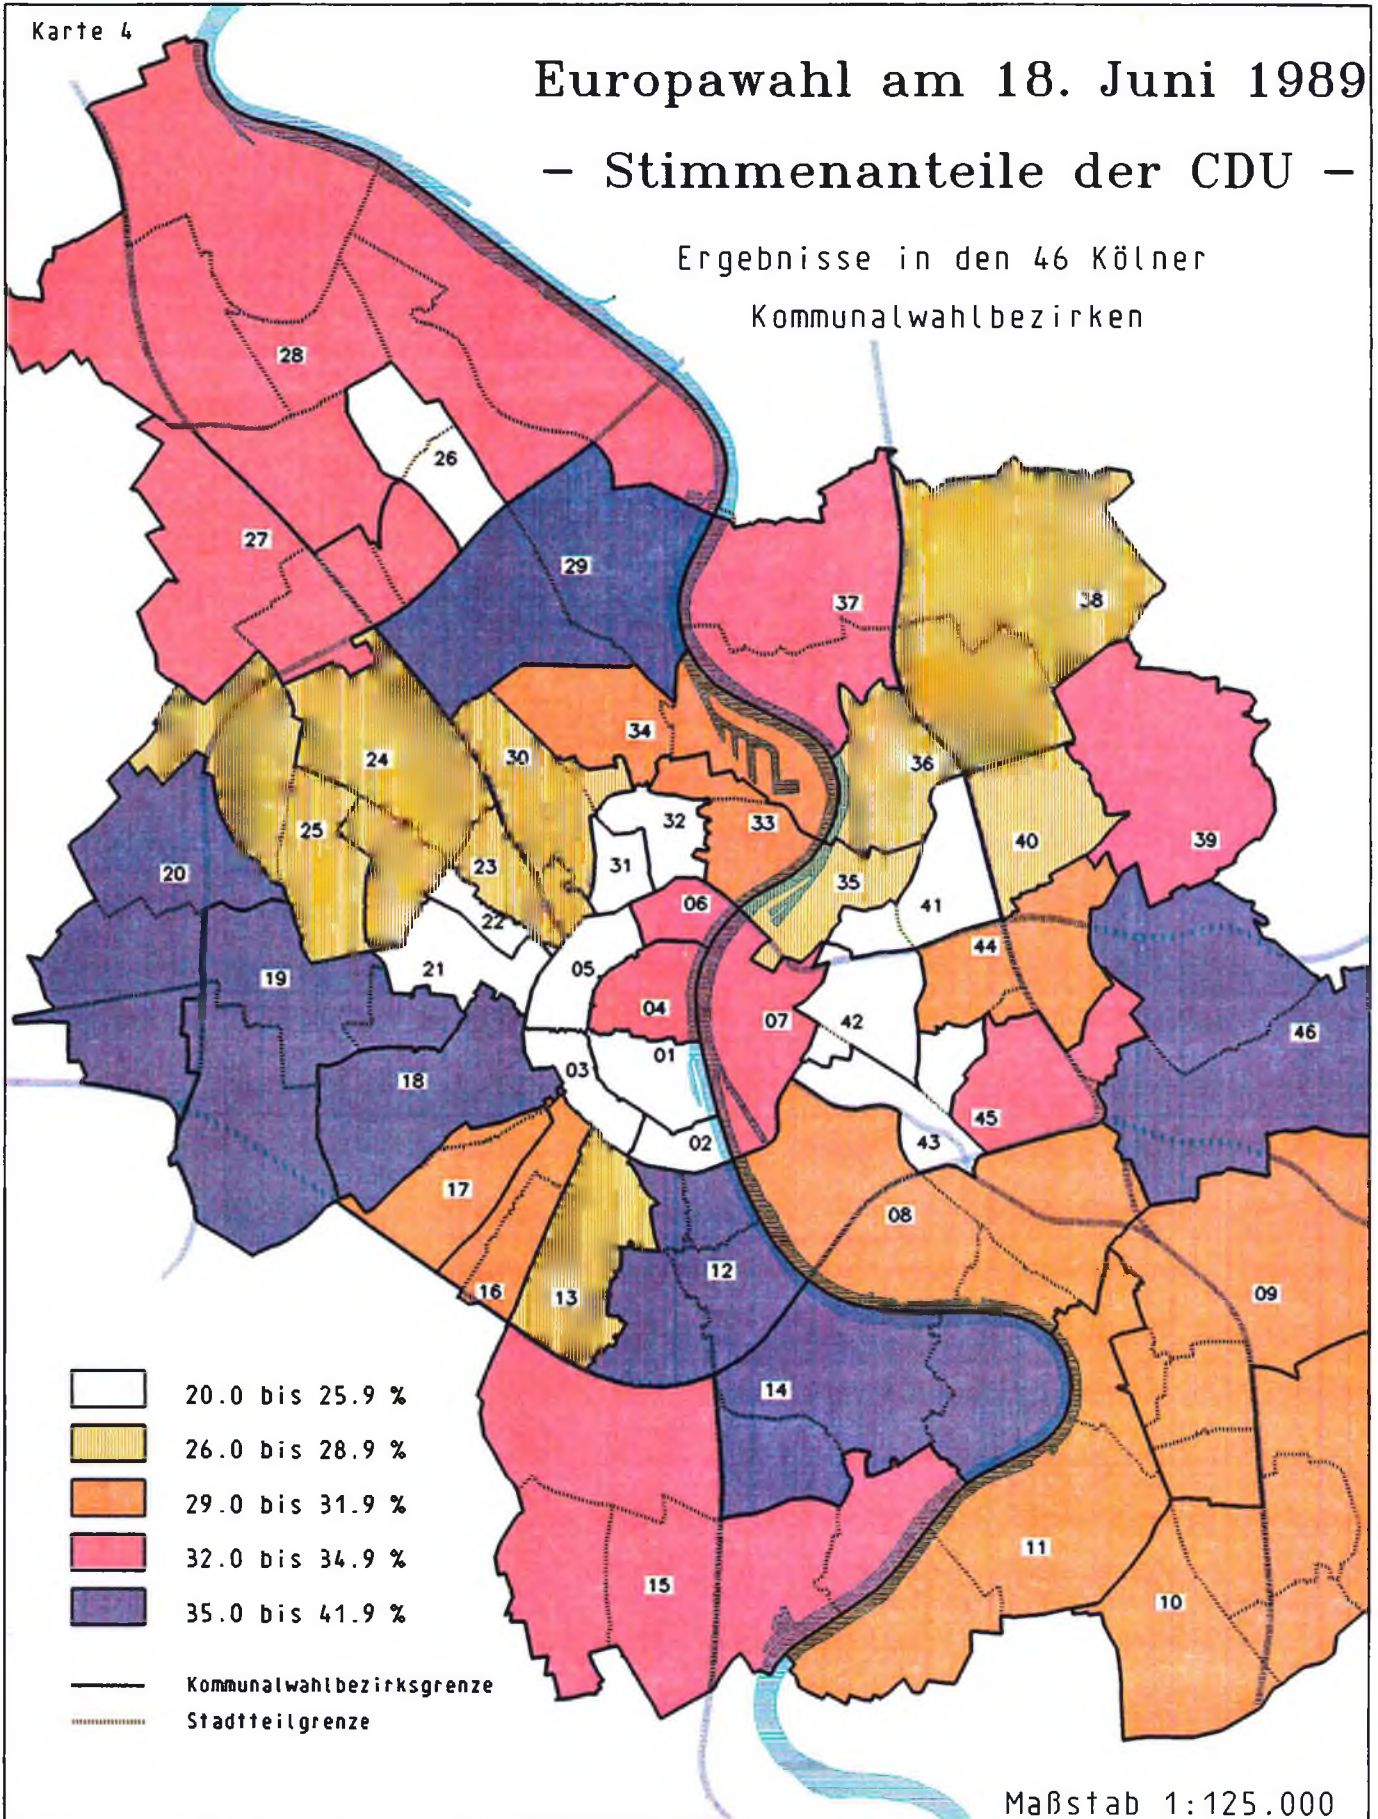

Europawahl am 18. Juni 1989 – Stimmenanteile der CDU –

Ergebnisse in den 46 Kölner
Kommunalwahlbezirken