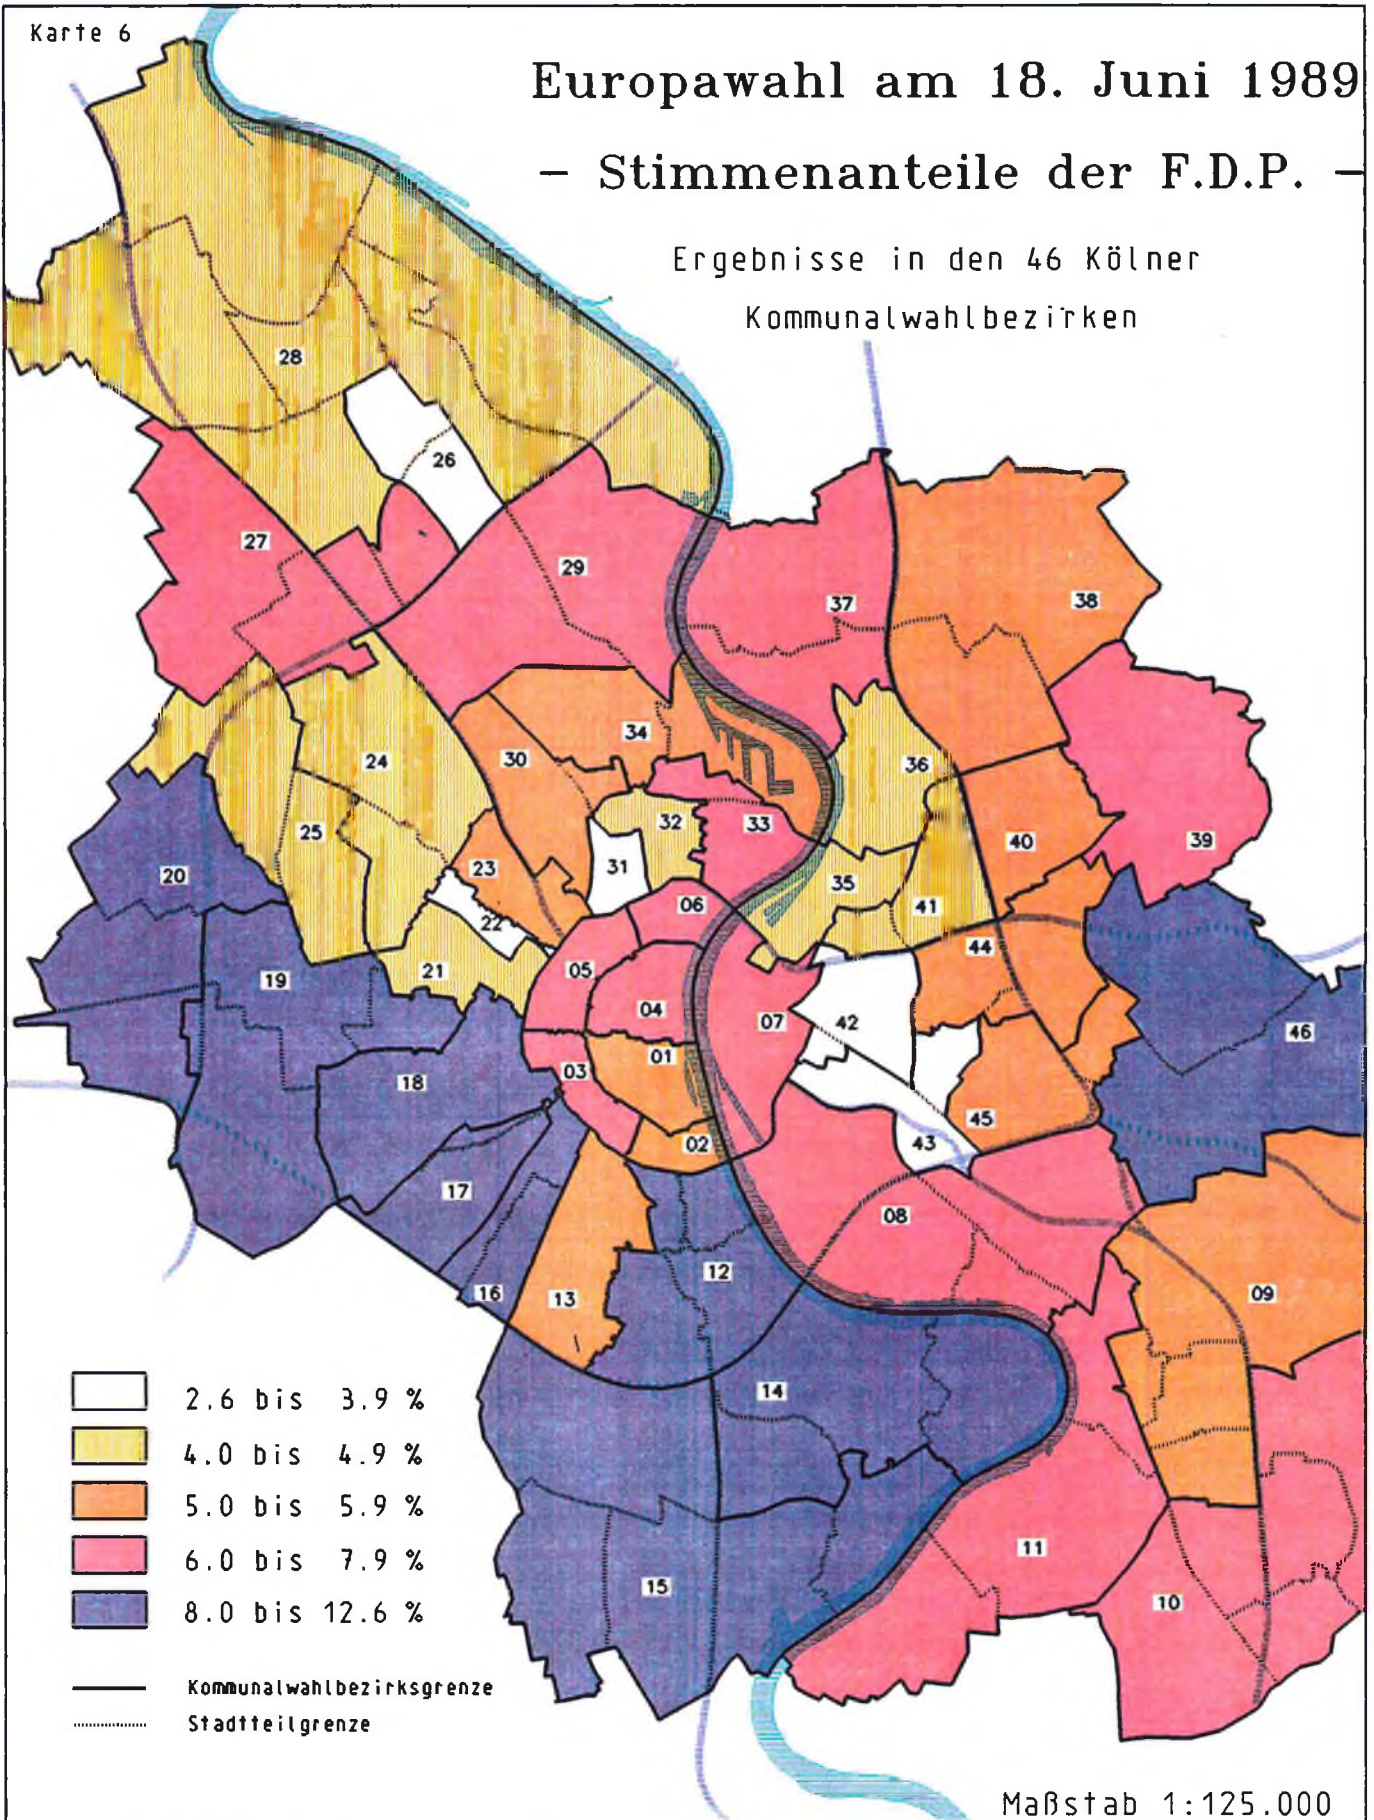

Europawahl am 18. Juni 1989 – Stimmenanteile der F.D.P. –

Ergebnisse in den 46 Kölner
Kommunalwahlbezirken