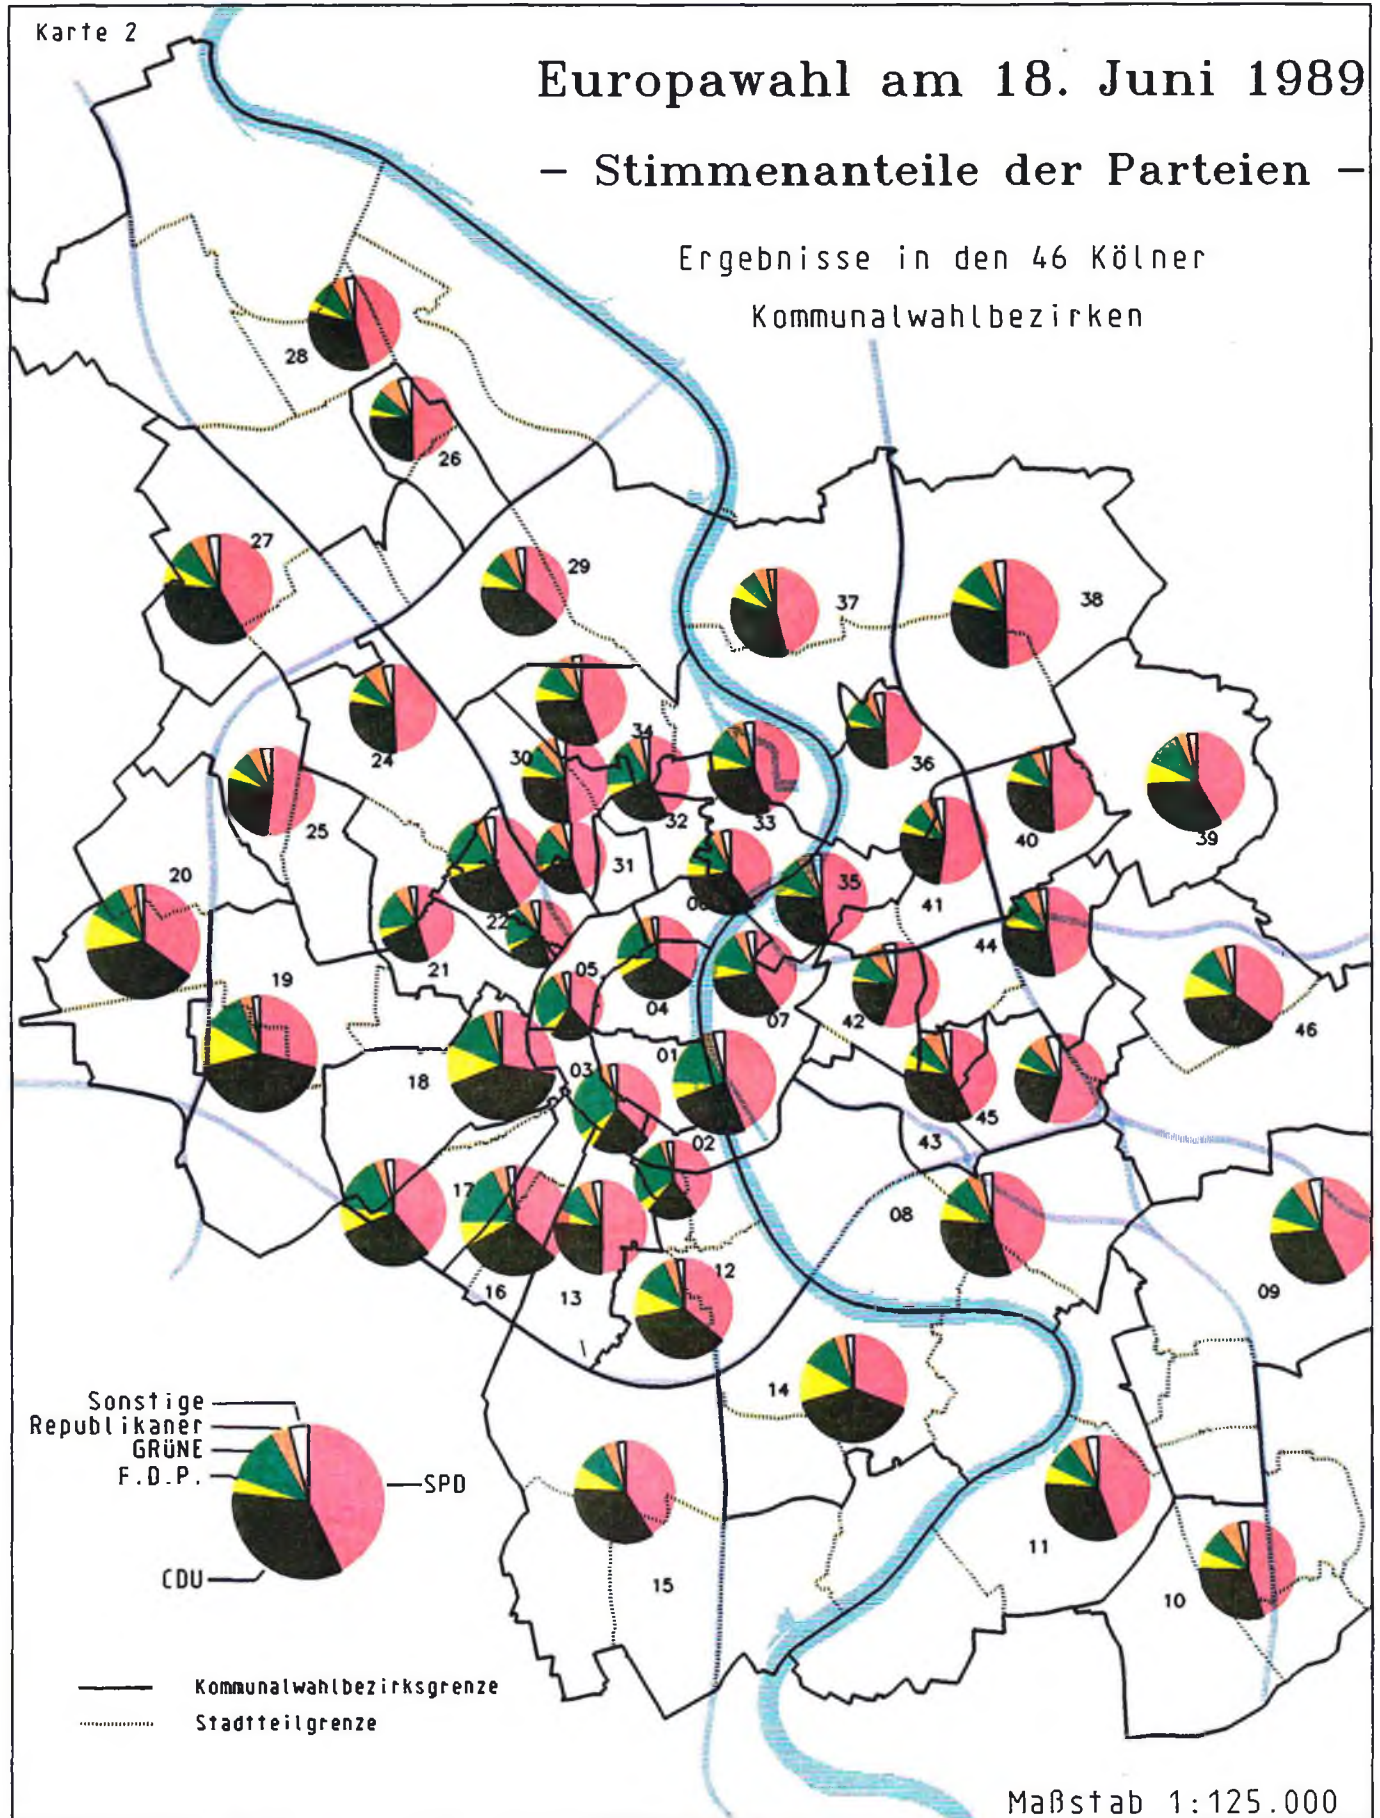

# Europawahl am 18. Juni 1989

## – Wahlbeteiligung –

Ergebnisse in den 46 Kölner  
Kommunalwahlbezirken

## – Stimmenanteile der Parteien –

Ergebnisse in den 46 Kölner  
Kommunalwahlbezirken