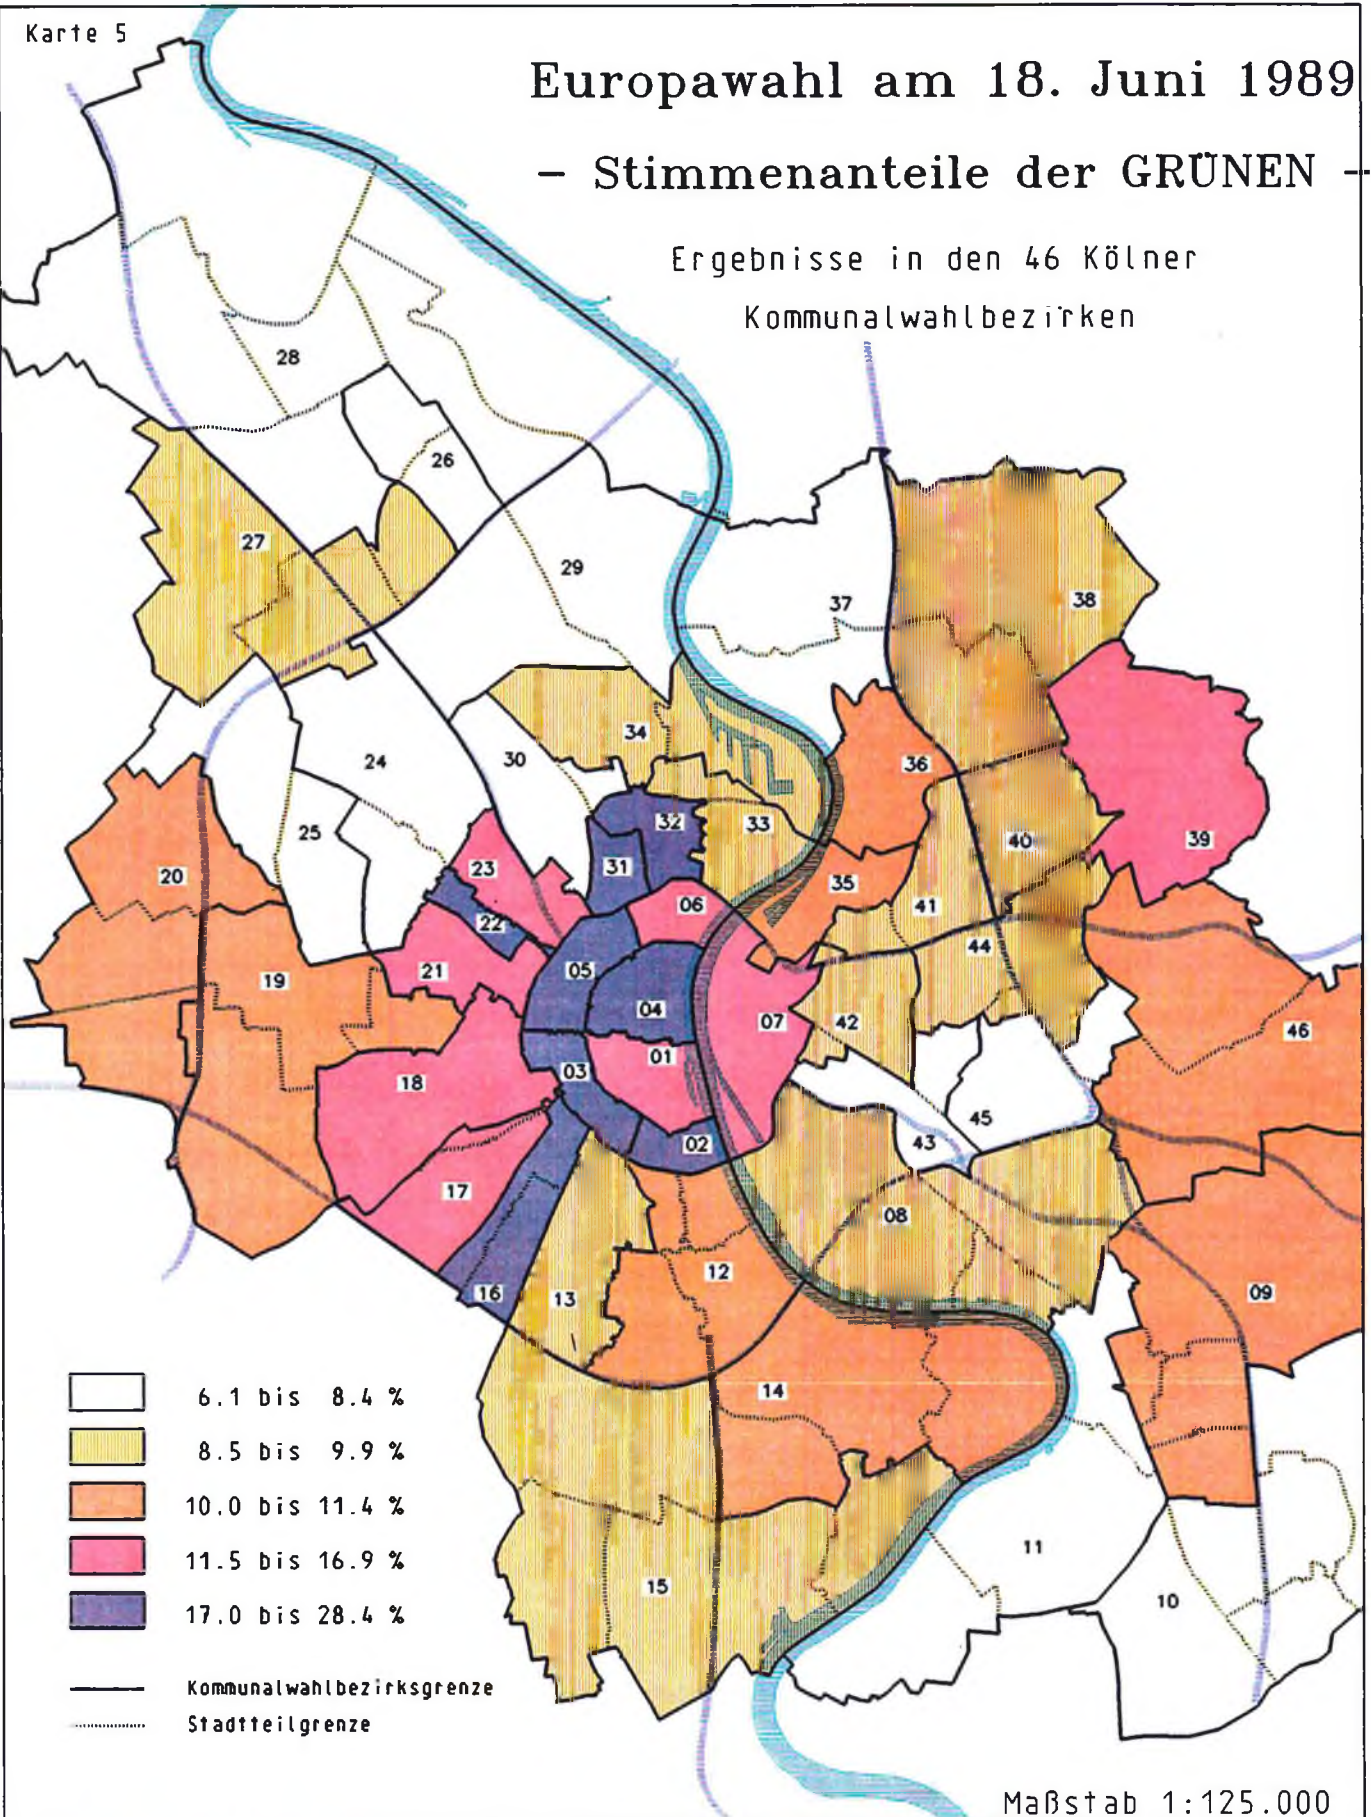

Europawahl am 18. Juni 1989

- Stimmenanteile der GRÜNEN -

Ergebnisse in den 46 Kölner
Kommunalwahlbezirken