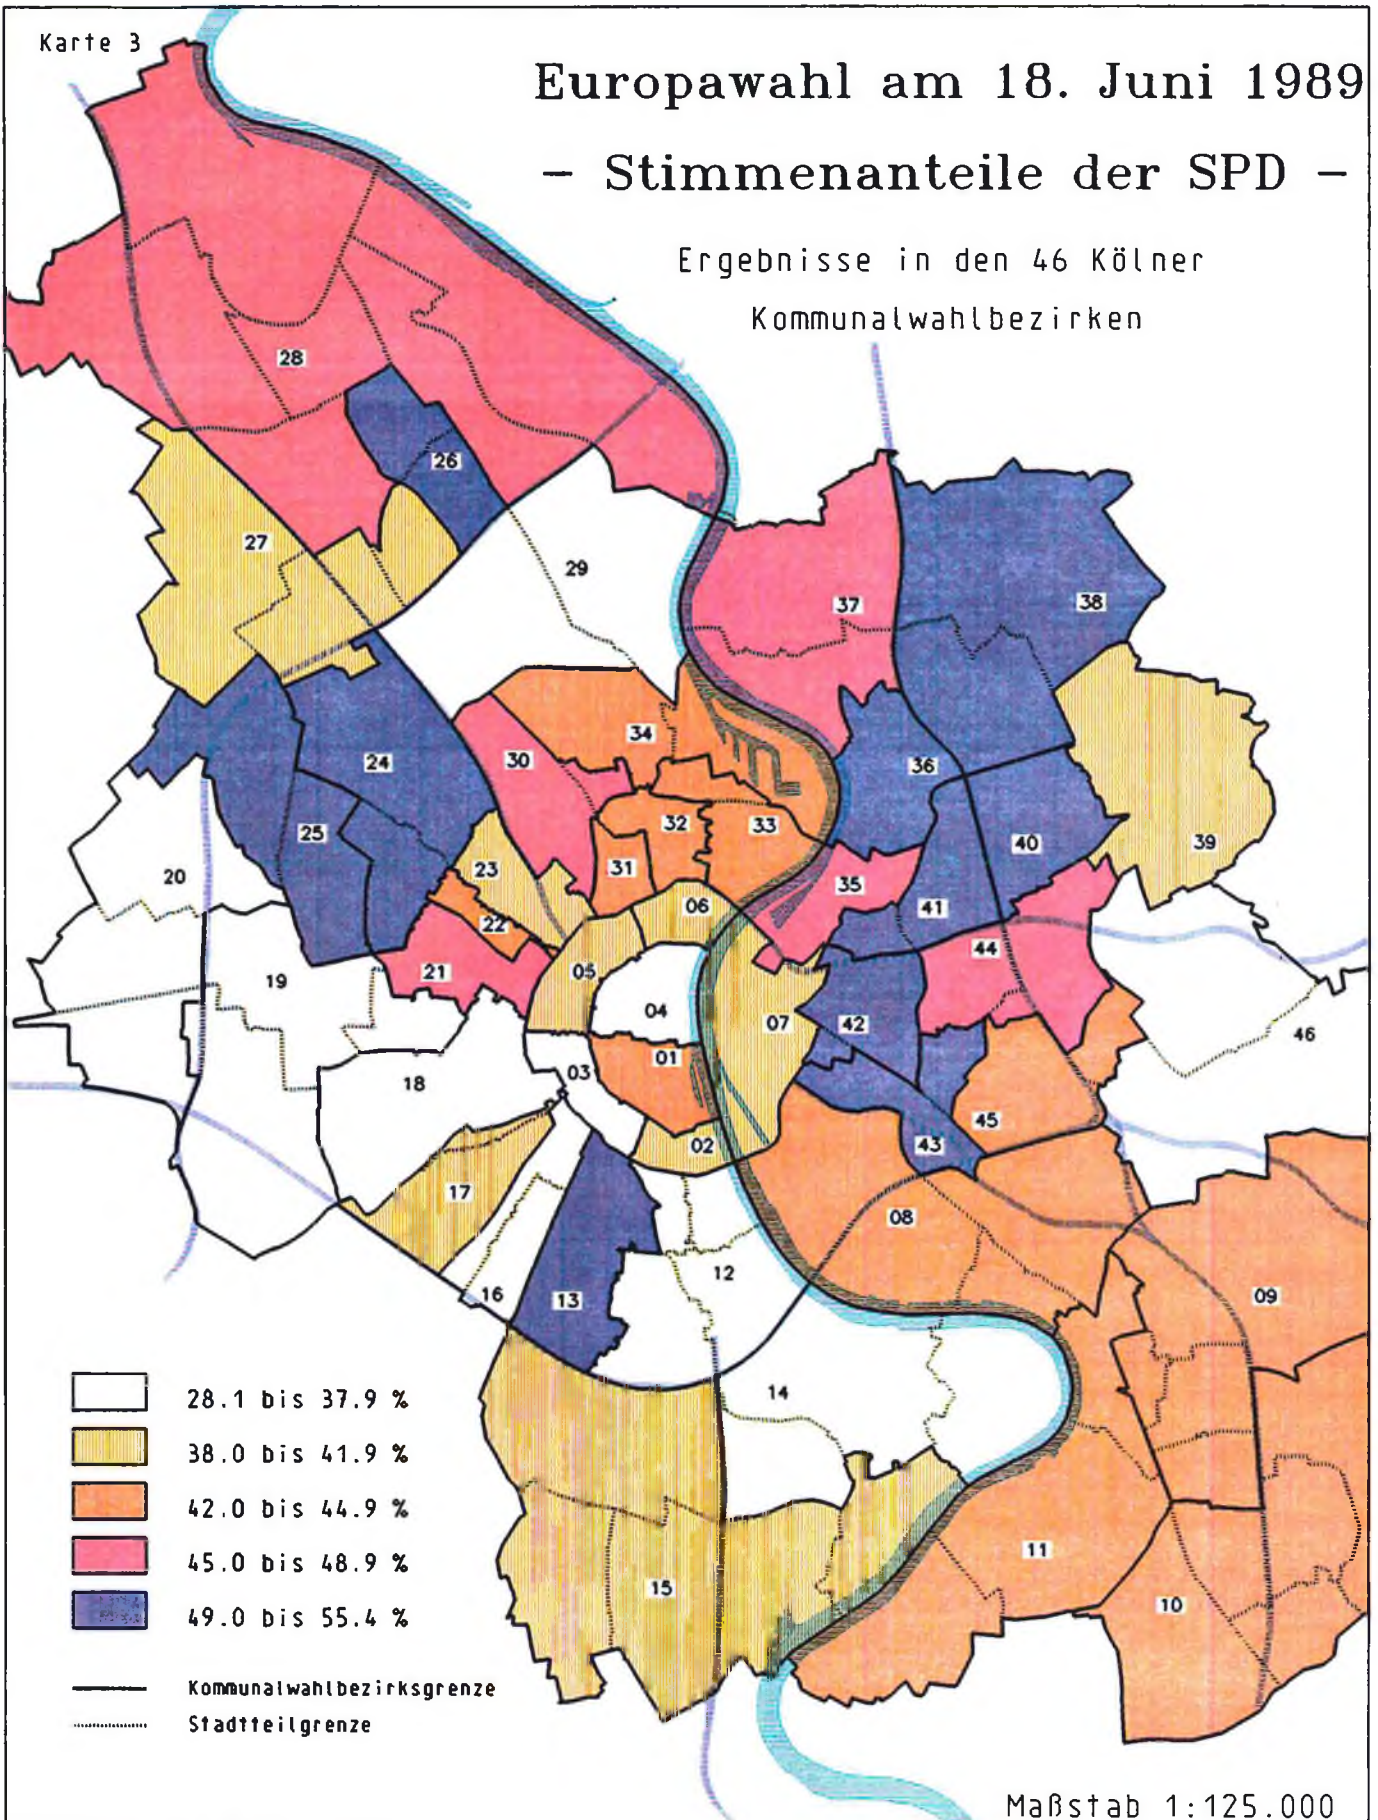

## – Stimmenanteile der Parteien –

Ergebnisse in den 46 Kölner  
Kommunalwahlbezirken

## – Stimmenanteile der SPD –

Ergebnisse in den 46 Kölner  
Kommunalwahlbezirken