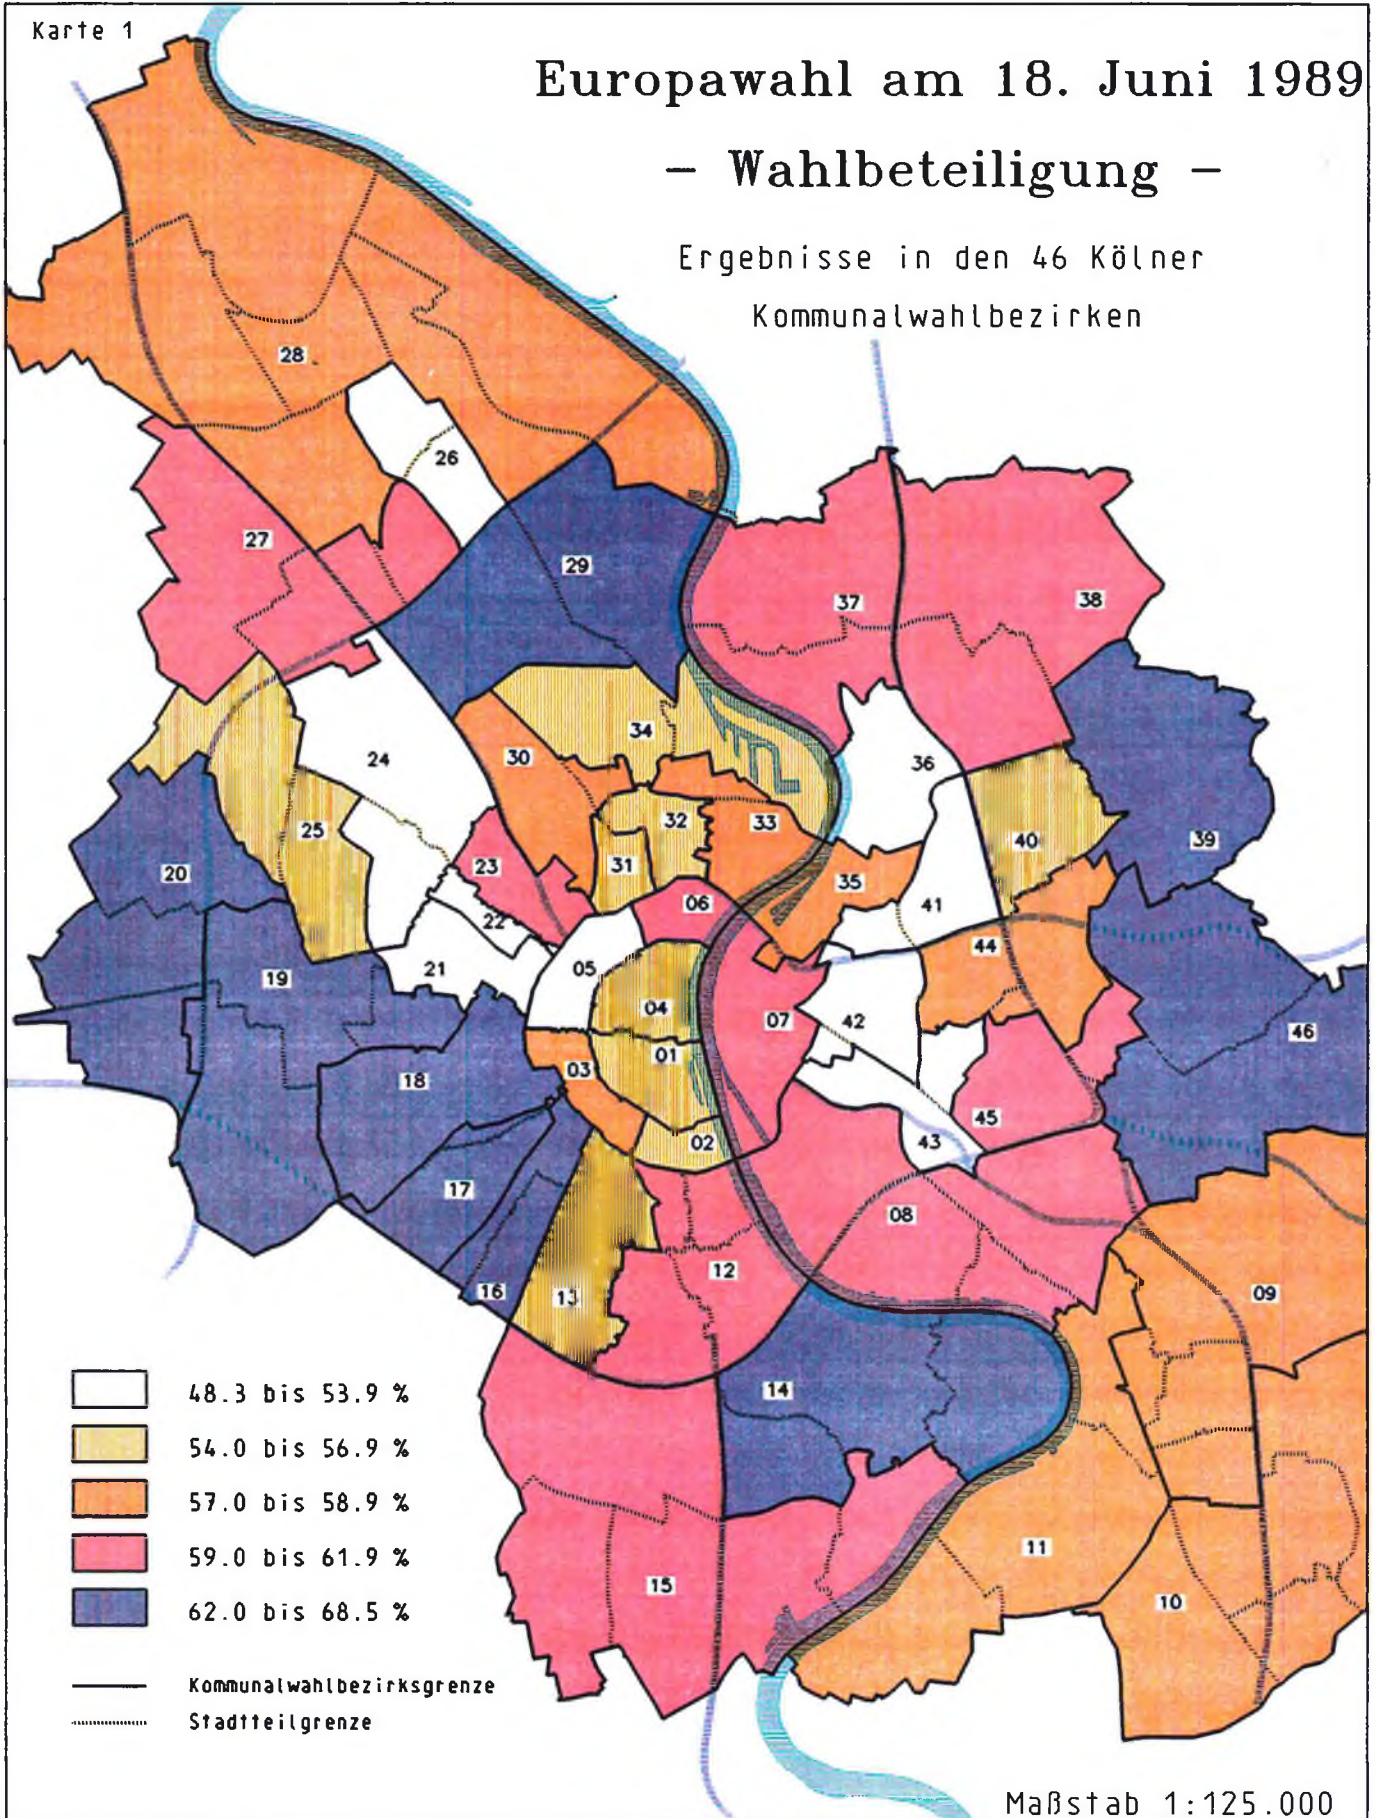

# Kölner Statistische Nachrichten

Europawahl  
am 18. Juni 1989  
in Köln

Ergebnisse und Kurzanalyse

## – Wahlbeteiligung –

Ergebnisse in den 46 Kölner  
Kommunalwahlbezirken